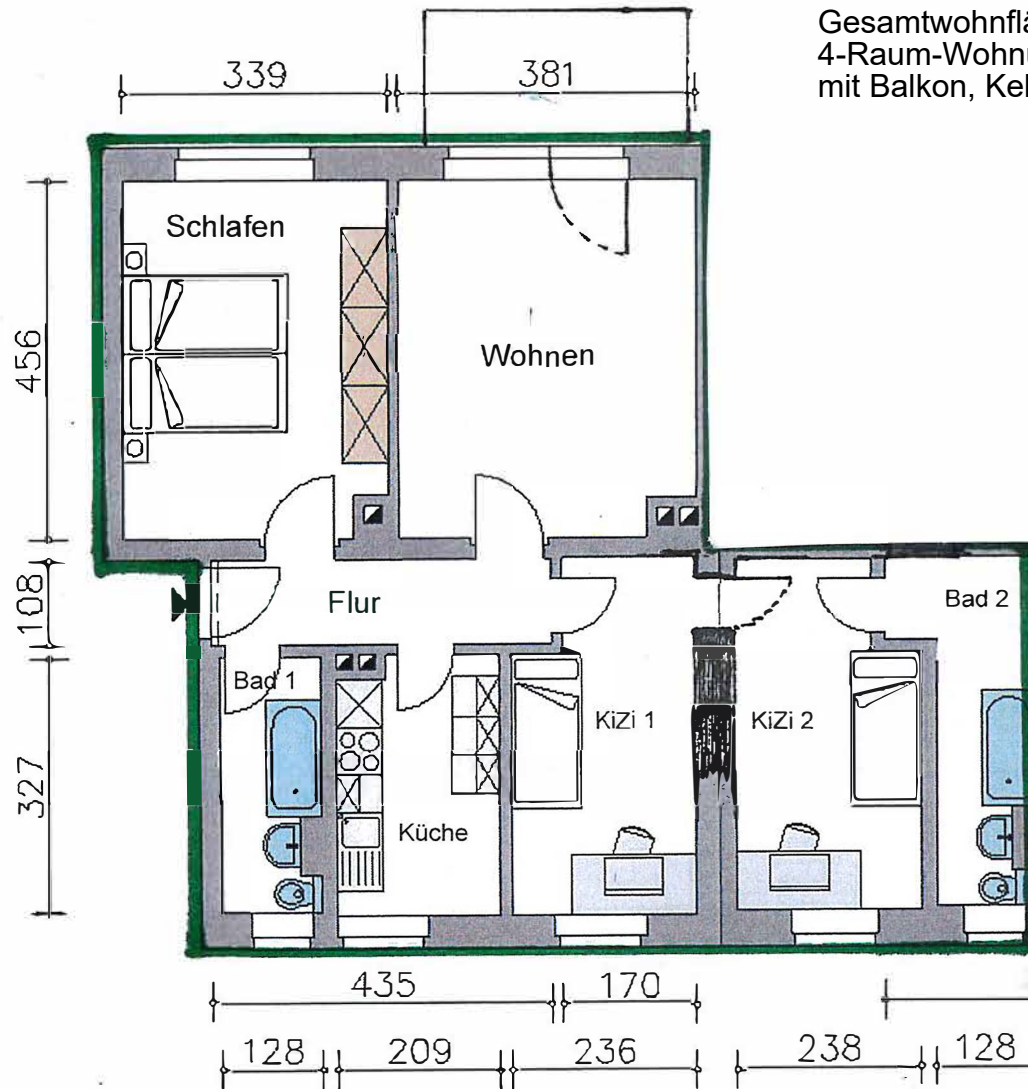

Gesamtwohnfläche 79,30 m²
 4-Raum-Wohnung
 mit Balkon, Keller und Bodenanteil

Schlafen	ca. 15,40 m ²
Wohnen	ca. 17,40 m ²
Kind 1	ca. 7,80 m ²
Kind 2	ca. 7,80 m ²
Küche	ca. 6,80 m ²
Bad 1	ca. 4,20 m ²
Bad 2	ca. 6,70 m ²
Flur	ca. 10,00 m ²
Balkon 1/2	ca. 3,20 m ²