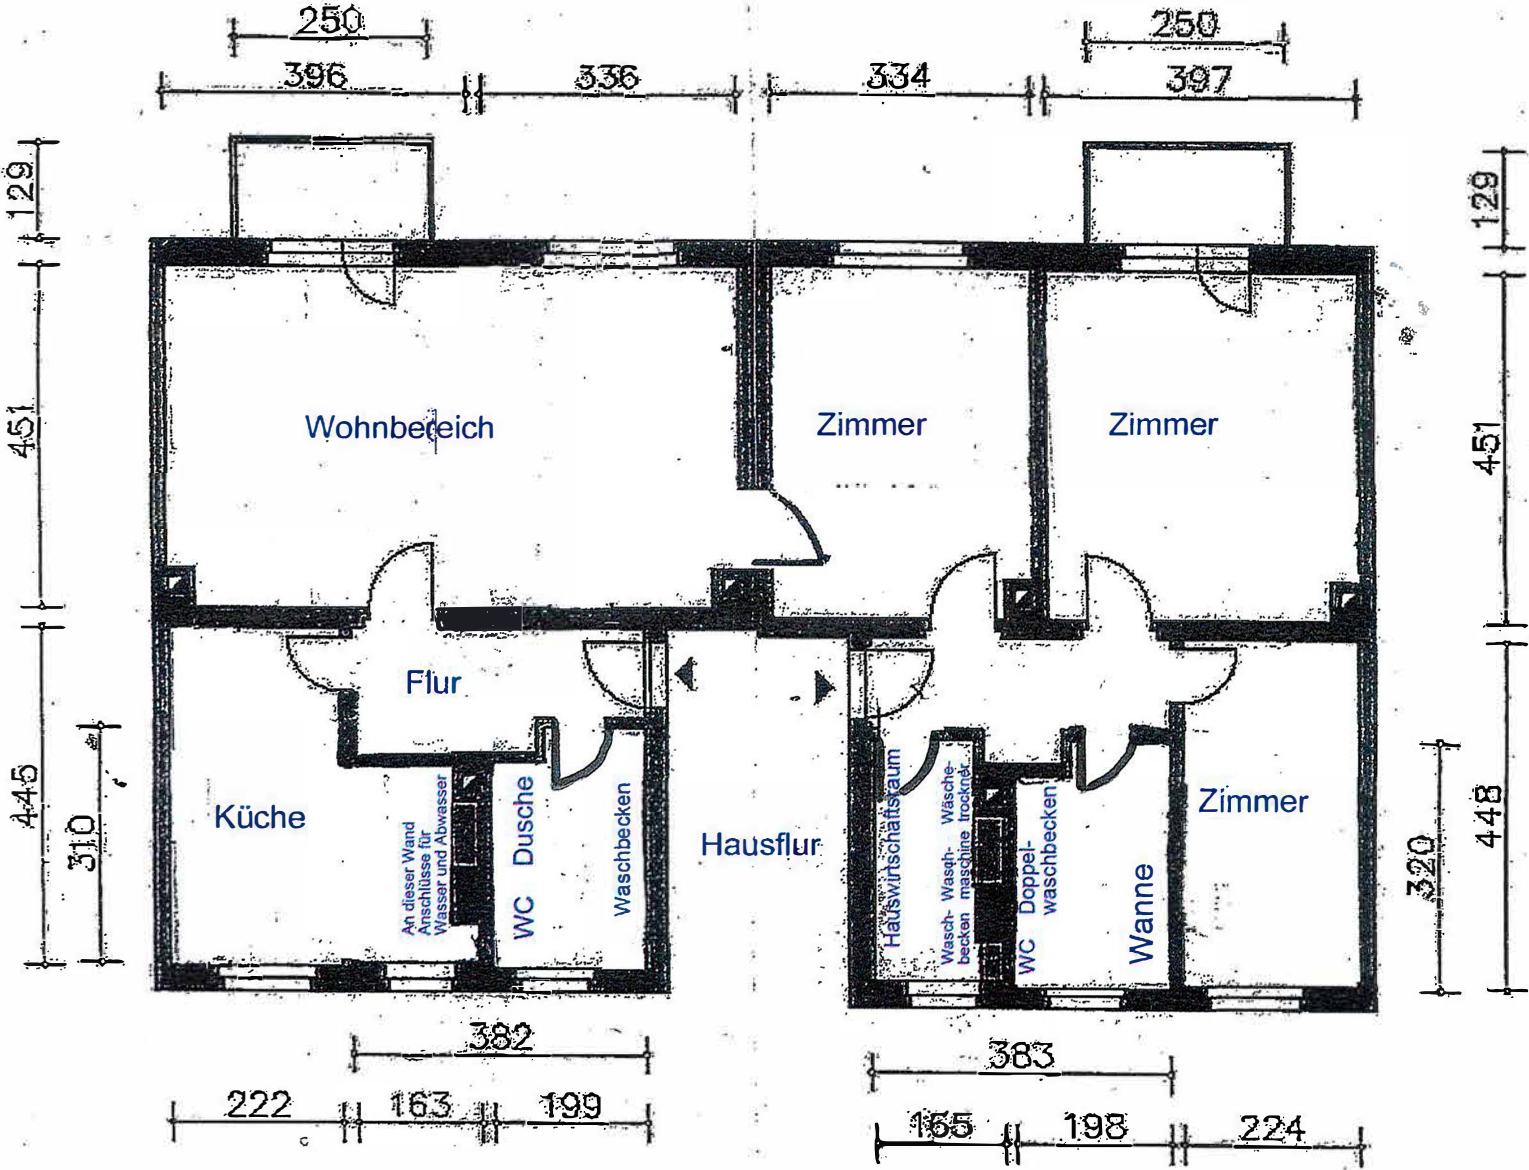

Gesamtwohnfläche 121,40 m<sup>2</sup>  
 4-Raum-Wohnung  
 mit 2xBalkon, 2xKeller und 2xBodenanteil

Wohnen	ca. 33,00 m <sup>2</sup>
Zimmer	ca. 15,10 m <sup>2</sup>
Zimmer	ca. 17,90 m <sup>2</sup>
Zimmer	ca. 10,00 m <sup>2</sup>
Küche	ca. 10,90 m <sup>2</sup>
Bad 1	ca. 6,20 m <sup>2</sup>
Bad 2	ca. 6,20 m <sup>2</sup>
Hauwirtschaftsraum	ca. 4,70 m <sup>2</sup>
Flur	ca. 14,20 m <sup>2</sup>
2xBalkon 1/2	ca. 3,20 m <sup>2</sup>