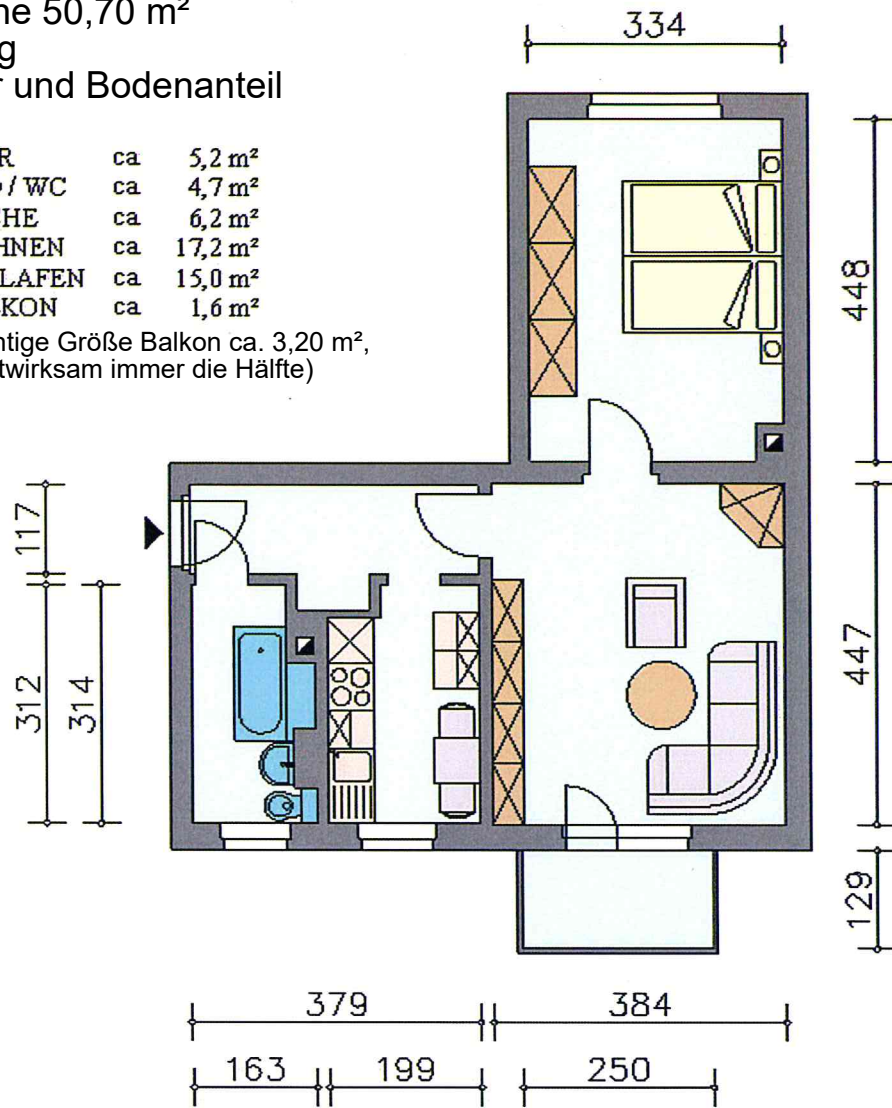

Gesamtwohnfläche 50,70 m²
 2-Raum-Wohnung
 mit Balkon, Keller und Bodenanteil

| | | |
|----------|----|---------------------|
| FLUR | ca | 5,2 m ² |
| BAD / WC | ca | 4,7 m ² |
| KÜCHE | ca | 6,2 m ² |
| WOHNEN | ca | 17,2 m ² |
| SCHLAFEN | ca | 15,0 m ² |
| BALKON | ca | 1,6 m ² |

(richtige Größe Balkon ca. 3,20 m²,
 mietwirksam immer die Hälfte)

Alle Maße (in cm) und Wohnflächen sind unverbindliche Angaben
 und nicht Bestandteil des Mietvertrages!